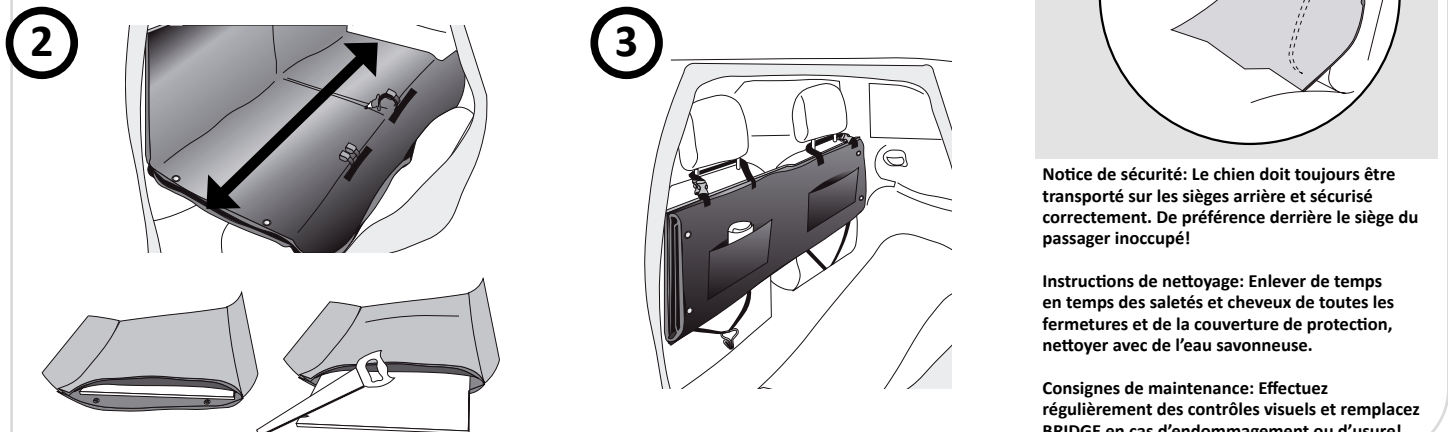

La livraison comprend

1. Couverture de protection avec plaque de renforcement
2. 2 x sangles de tension longues
3. 4 x sangles de tension courtes
4. 2 x crochets métalliques

2

4

3

Seulement pour le dossier : commander en OPTION !
Sangle de tension L = 1,80 m, No. d'article : 50005300