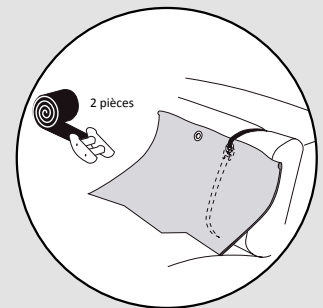

La livraison comprend

1. Couverture de protection avec plaque de renforcement
2. 2 x sangles de tension longues
3. 4 x sangles de tension courtes
4. 2 x crochets métalliques

2

4

3

Seulement pour le dossier : commander en OPTION !
Sangle de tension L = 1,80 m, No. d'article : 50005300