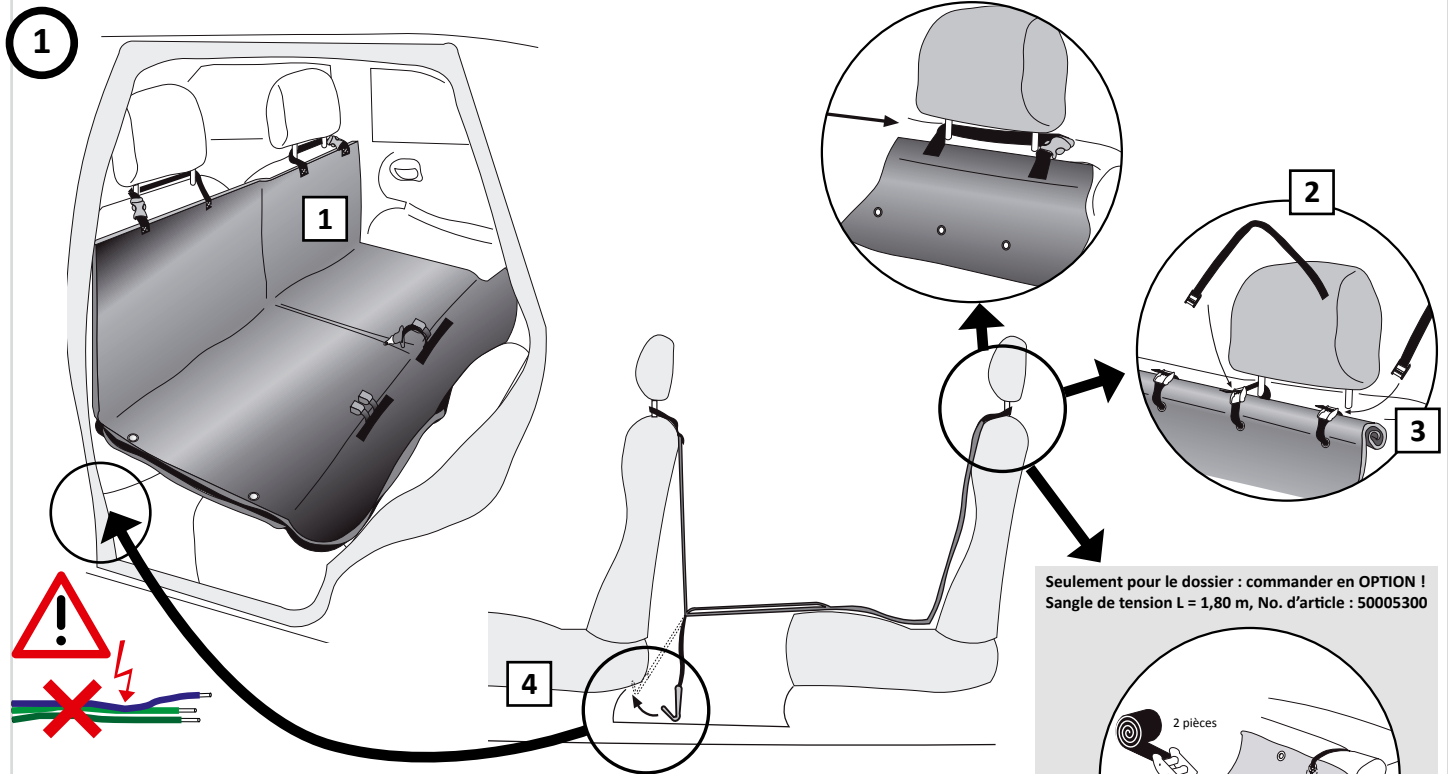

La livraison comprend

1. Couverture de protection avec plaque de renforcement
2. 2 x sangles de tension longues
3. 4 x sangles de tension courtes
4. 2 x crochets métalliques

2

4

3

Seulement pour le dossier : commander en OPTION !
Sangle de tension L = 1,80 m, No. d'article : 50005300

Notice de sécurité: Le chien doit toujours être transporté sur les sièges arrière et sécurisé correctement. De préférence derrière le siège du passager inoccupé!

Instructions de nettoyage: Enlever de temps en temps des saletés et cheveux de toutes les fermetures et de la couverture de protection, nettoyer avec de l'eau savonneuse.