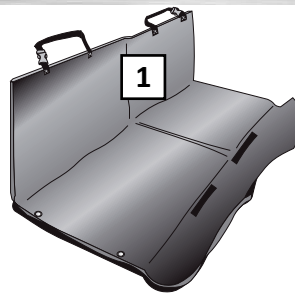

La livraison comprend

1. Couverture de protection avec plaque de renforcement
2. 2 x sangles de tension longues
3. 4 x sangles de tension courtes
4. 2 x crochets métalliques

2

4

3

Seulement pour le dossier : commander en OPTION !
Sangle de tension L = 1,80 m, No. d'article : 50005300